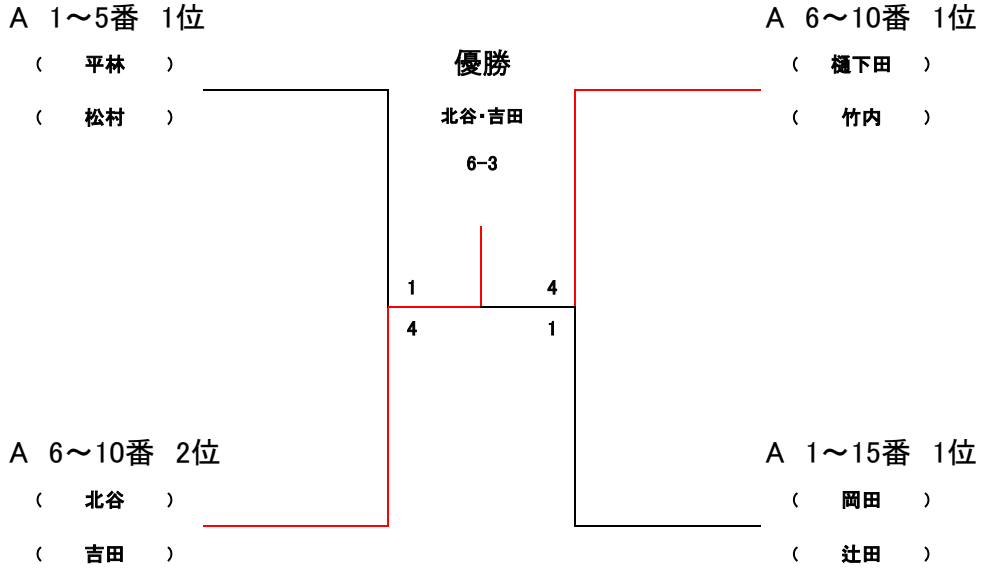

第29回 阿倍野区民テニス大会 決勝トーナメント

※・各ブロックにて順位が決まり次第本戦を行います。
 (但し脚長に入るのは予選一位通過のチームの場合があります。)
 ・予選で同ブロックのペアとの再対戦もあります。

㊤男子ダブルス100歳以下

㊤男子ダブルス101歳以上

※準決勝・決勝のみNEWボールを使用します。

第29回 阿倍野区民テニス大会 決勝トーナメント

※・各ブロックにて順位が決まり次第本戦を行います。
 (但し脚長に入るのは予選一位通過のチームの場合があります。)
 ・予選で同ブロックのペアとの再対戦もあります。