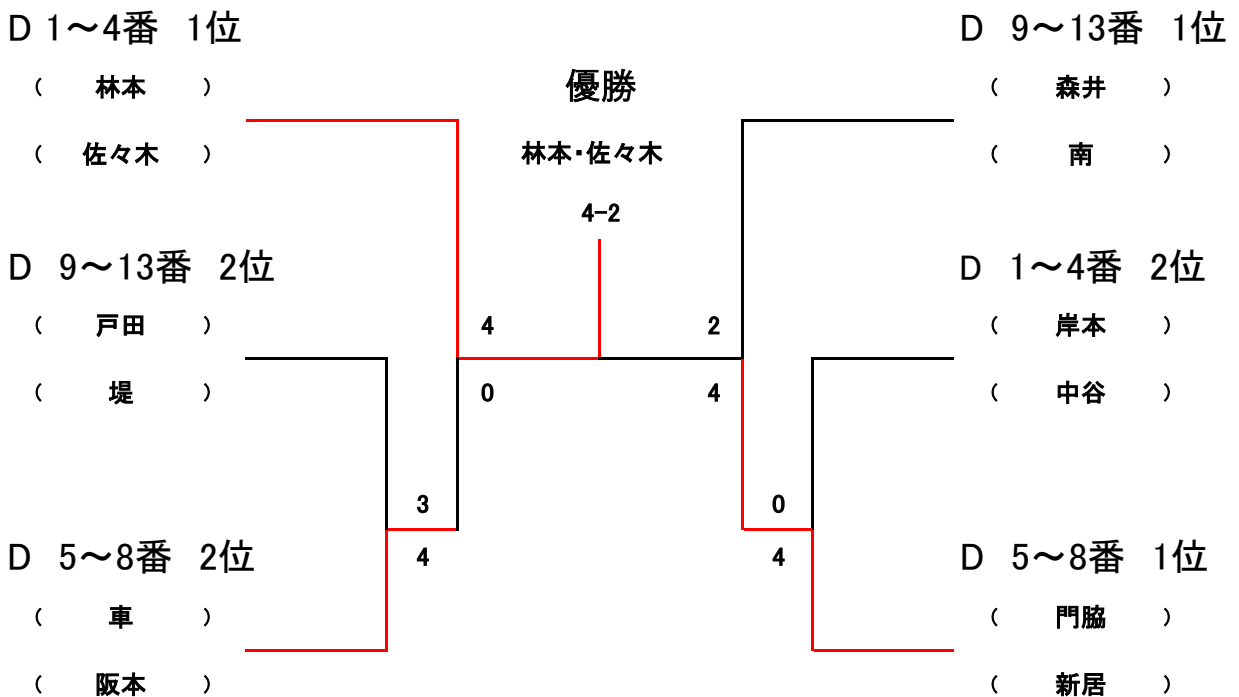

◎女子ダブルス101歳以上

※準決勝・決勝のみNEWボールを使用します。