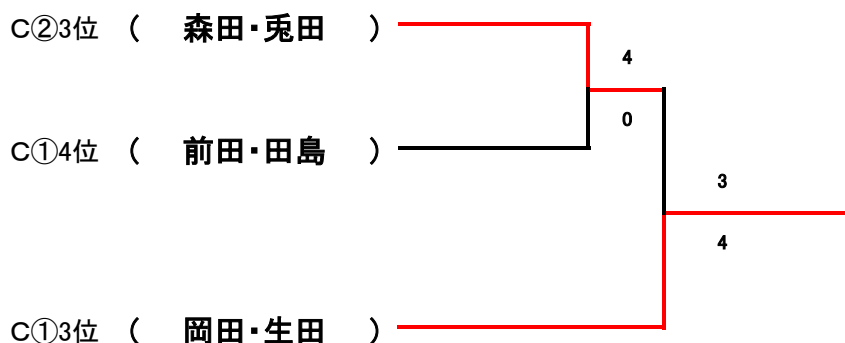

第29回阿倍野区民女子ダブルス(100歳以下の部)

		岡田 絵梨子 生田 茜	横田 麻紀 大窪 涼子	前田 ひとみ 田島 あおい	川端 恵美子 川端 芽衣	順位
C ①	1	岡田 絵梨子 (MTP住之江) 生田 茜 (MTP住之江)	6-4	6-1	2-6	3
	2	横田 麻紀 (フリー) 大窪 涼子 (フリー)	4-6	6-0	6-2	1
	3	前田 ひとみ (フリー) 田島 あおい (フリー)	1-6	0-6	0-6	4
	4	川端 恵美子 (MTP住之江) 川端 芽衣 (フリー)	6-2	2-6	6-0	2

		菅 喜代美 市村 礼子	長谷川 夕紀 豊川 慶子	森田 桃香 兎田 涼花	順位
C ②	5	菅 喜代美 (MTP登美丘) 市村 礼子 (MTP登美丘)	2-6	6-3	2
	6	長谷川 夕紀 (フリー) 豊川 慶子 (フリー)	6-2	6-4	1
	7	森田 桃香 (MTP住之江) 兎田 涼花 (MTP住之江)	3-6	4-6	3

※リーグ戦上位2チーム決勝トーナメントへ進んでいただきます。
Cの②はリーグ戦が3チームの為3位のチームとC①の3位、4位の3チームでトーナメントを行います。