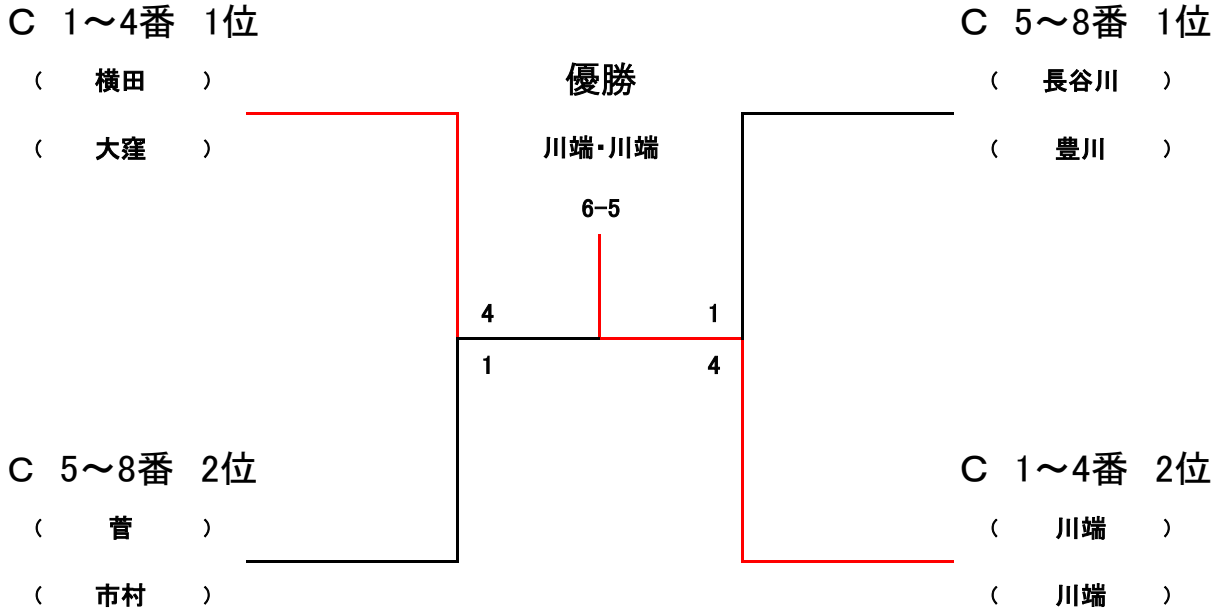

第29回 阿倍野区民テニス大会 決勝トーナメント

※・各ブロックにて順位が決まり次第本戦を行います。
(但し脚長に入るのは予選一位通過のチームの場合があります。)
・予選で同ブロックのペアとの再対戦もあります。

◎女子ダブルス100歳以下