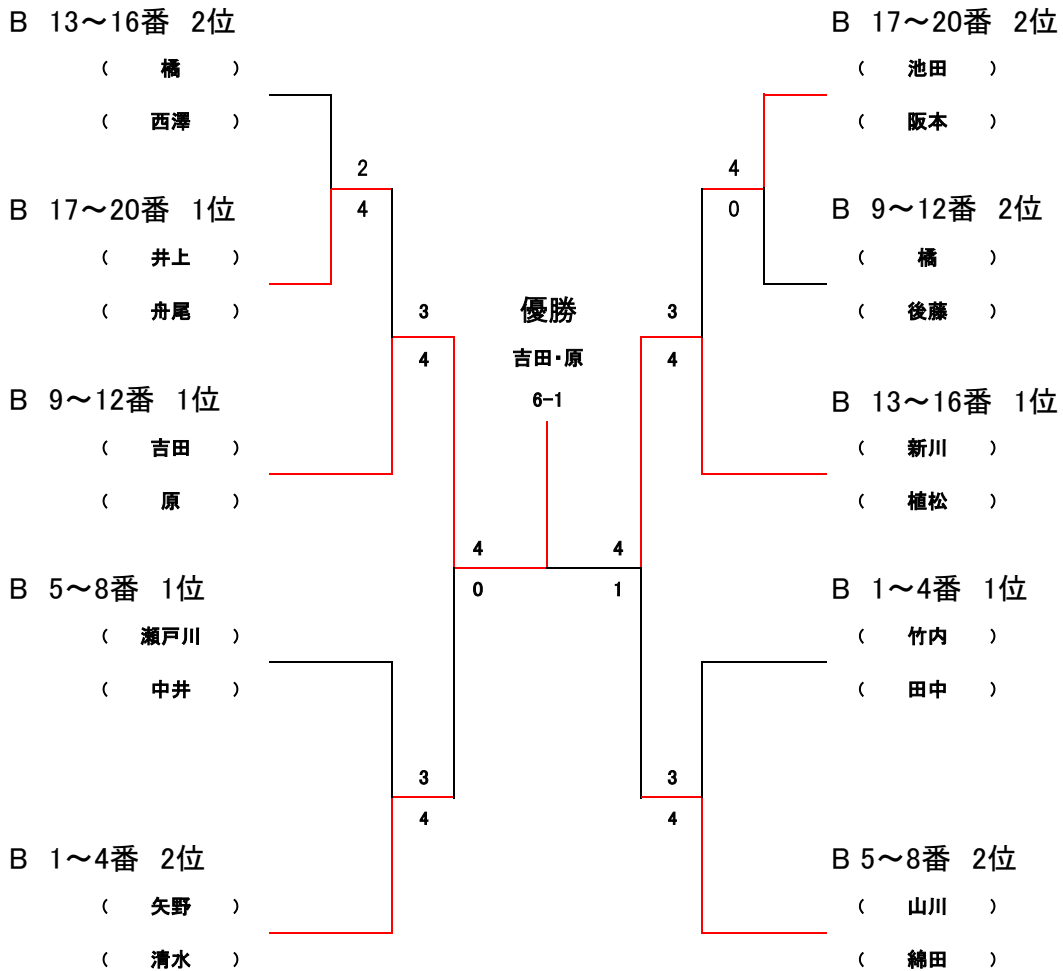

第29回 阿倍野区民テニス大会 決勝トーナメント

※・各ブロックにて順位が決まり次第本戦を行います。
 (但し脚長に入るのは予選一位通過のチームの場合があります。)
 ・予選で同ブロックのペアとの再対戦もあります。

㊤男子ダブルス100歳以下

㊤男子ダブルス101歳以上

※準決勝・決勝のみNEWボールを使用します。

第29回 阿倍野区民テニス大会 決勝トーナメント

※・各ブロックにて順位が決まり次第本戦を行います。
 (但し脚長に入るのは予選一位通過のチームの場合があります。)
 ・予選で同ブロックのペアとの再対戦もあります。

◎女子ダブルス100歳以下

◎女子ダブルス101歳以上

※準決勝・決勝のみNEWボールを使用します。

第29回阿倍野区民男子ダブルス(100歳以下の部)

| | | 岡田 豊 | 林 郁斗 | 平林 正彦 | 豊島 敦彦 | 千田 貴也 | 順位 |
|--------|---|--------------------------------|-------|-------|--------|-------|----|
| | | 辻田 和也 | 藤本 洸大 | 松村 洋行 | 平松 久仁彦 | 松澤 喜一 | |
| A ① | 1 | 岡田 豊 (MTP住之江) 辻田 和也 (フリー) | 6-2 | 1-6 | 6-4 | 6-3 | 2 |
| | 2 | 林 郁斗 (MTP韮) 藤本 洸大 (清風中学校) | 2-6 | 0-6 | 2-6 | 0-6 | 5 |
| | 3 | 平林 正彦 (フリー) 松村 洋行 (フリー) | 6-1 | 6-0 | 6-1 | 6-3 | 1 |
| | 4 | 豊島 敦彦 (フリー) 平松 久仁彦 (フリー) | 4-6 | 6-2 | 1-6 | 6-5 | 3 |
| | 5 | 千田 貴也 (あべの翔学) 松澤 喜一 (あべの翔学) | 3-6 | 6-0 | 3-6 | 5-6 | 4 |

| | | 竹内 知明 | 北谷 優斗 | 泉 邦佳 | 樋下田 隆史 | 辻中 孝太 | 順位 |
|--------|----|--------------------------------|-------|-------|--------|-------|----|
| | | 浜本 史生 | 吉田 遼真 | 生田 裕士 | 竹内 蓮 | 今井 陸友 | |
| A ② | 6 | 竹内 知明 (MTP住之江) 浜本 史生 (フリー) | 3-6 | 3-6 | 3-6 | 6-1 | 4 |
| | 7 | 北谷 優斗 (あべの翔学) 吉田 遼真 (あべの翔学) | 6-3 | 6-4 | 3-6 | 6-0 | 2 |
| | 8 | 泉 邦佳 (MTP住之江) 生田 裕士 (フリー) | 6-3 | 4-6 | 4-6 | 6-0 | 3 |
| | 9 | 樋下田 隆史 (MTP住之江) 竹内 蓮 (フリー) | 6-3 | 6-3 | 6-4 | 6-0 | 1 |
| | 10 | 辻中 孝太 (あべの翔学) 今井 陸友 (あべの翔学) | 1-6 | 0-6 | 0-6 | 0-6 | 5 |