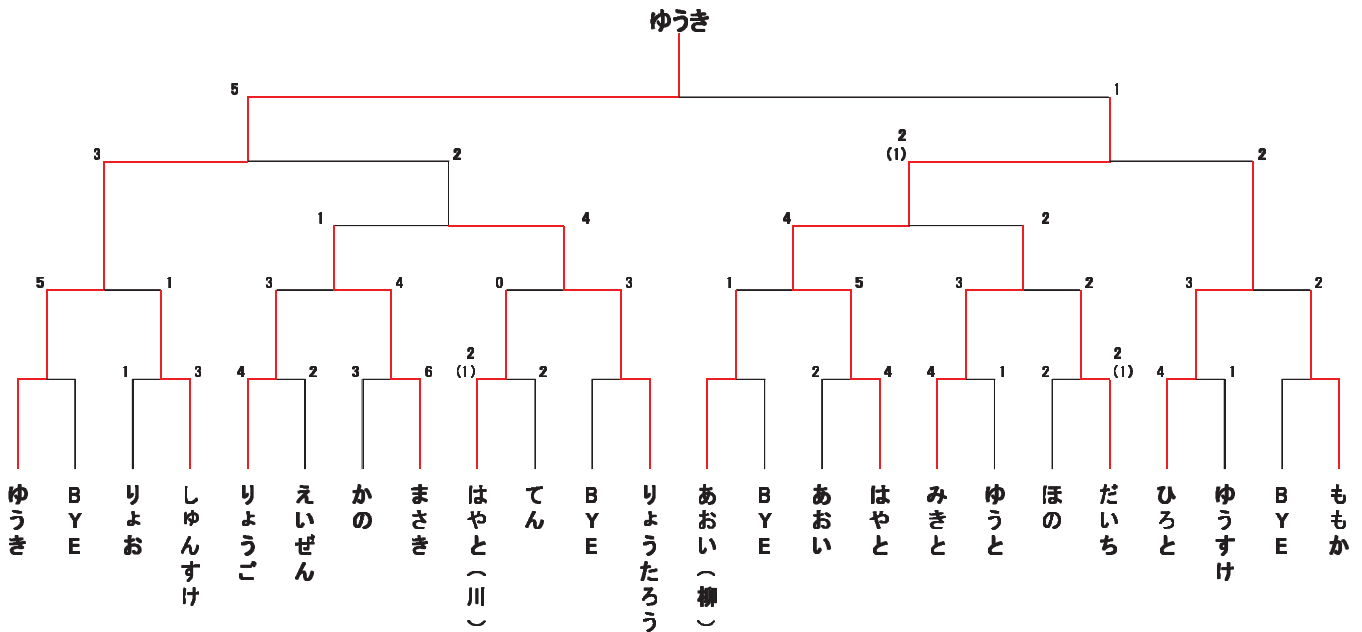

MTP tomioka news

★登美丘ジュニアスクール大会&縁日★

2015. 9. 21

JC・JSAの部優勝 JSBの部優勝 JBの部優勝 JAの部優勝
みく しょう ゆうき ゆうき

JAの部 決勝トーナメント

JBの部 決勝トーナメント

総当り	しょうた	みく	そうま	しゅんすけ	たくみ	こお
しょうた		1-7	4-2	3-6	4-4	4-3
みく	7-1		4-2	6-0	8-0	8-1
そうま	2-4	2-4		5-3	4-3	4-2
しゅんすけ	6-3	0-6	3-5		3-3	3-4
たくみ	4-4 (40-30)	0-8	3-4	3-3 (30-40)		5-2
こお	3-4	1-8	2-4	4-3	2-5	

総当り	しょう	だいご	まさや	いっと	くるみ	みらい
しょう		6-1	5-2	3-4	7-0	4-2
だいご	1-6		3-4	4-3	9-0	3-4
まさや	2-5	4-3		2-5	5-3	6-2
いっと	4-3	3-4	5-2		8-0	5-3
くるみ	0-7	0-9	2-5	0-8		0-7
みらい	2-4	4-3	2-6	3-5	7-0	