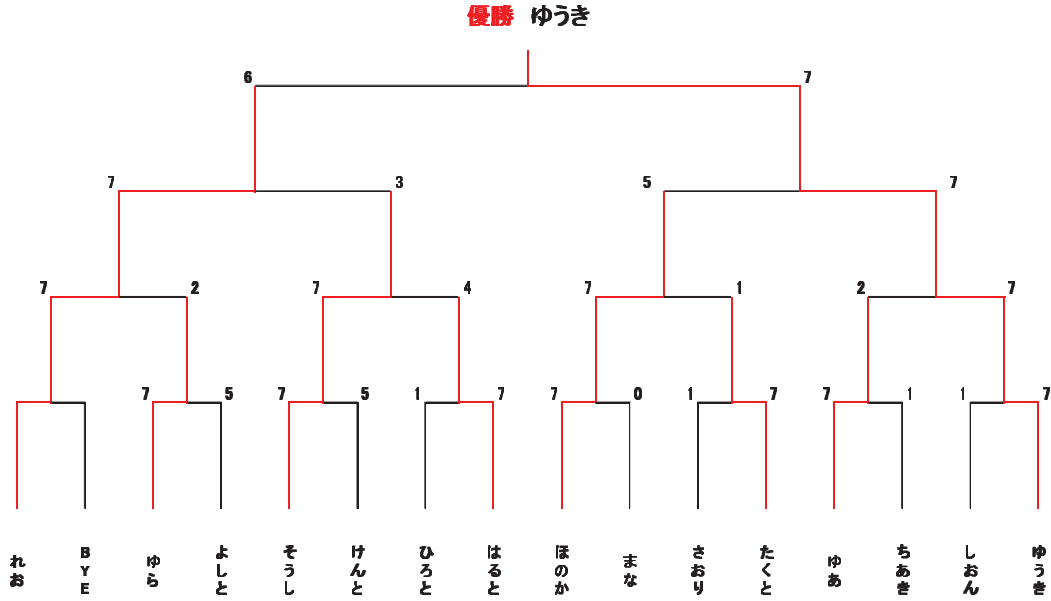

MTP tomioka news

★登美丘ジュニアスクール大会&縁日★

2015. 9. 21

JC・JSAの部優勝 JSBの部優勝 JBの部優勝 JAの部優勝
みく しょう ゆうき ゆうき

JAの部 決勝トーナメント

JBの部 決勝トーナメント

総当り	しょうた	みく	そうま	しゅんすけ	たくみ	こお
しょうた		1-7	4-2	3-6	4-4	4-3
みく	7-1		4-2	6-0	8-0	8-1
そうま	2-4	2-4		5-3	4-3	4-2
しゅんすけ	6-3	0-6	3-5		3-3	3-4
たくみ	4-4 (40-30)	0-8	3-4	3-3 (30-40)		5-2
こお	3-4	1-8	2-4	4-3	2-5	

総当り	しょう	だいご	まさや	いっと	くるみ	みらい
しょう		6-1	5-2	3-4	7-0	4-2
だいご	1-6		3-4	4-3	9-0	3-4
まさや	2-5	4-3		2-5	5-3	6-2
いっと	4-3	3-4	5-2		8-0	5-3
くるみ	0-7	0-9	2-5	0-8		0-7
みらい	2-4	4-3	2-6	3-5	7-0	