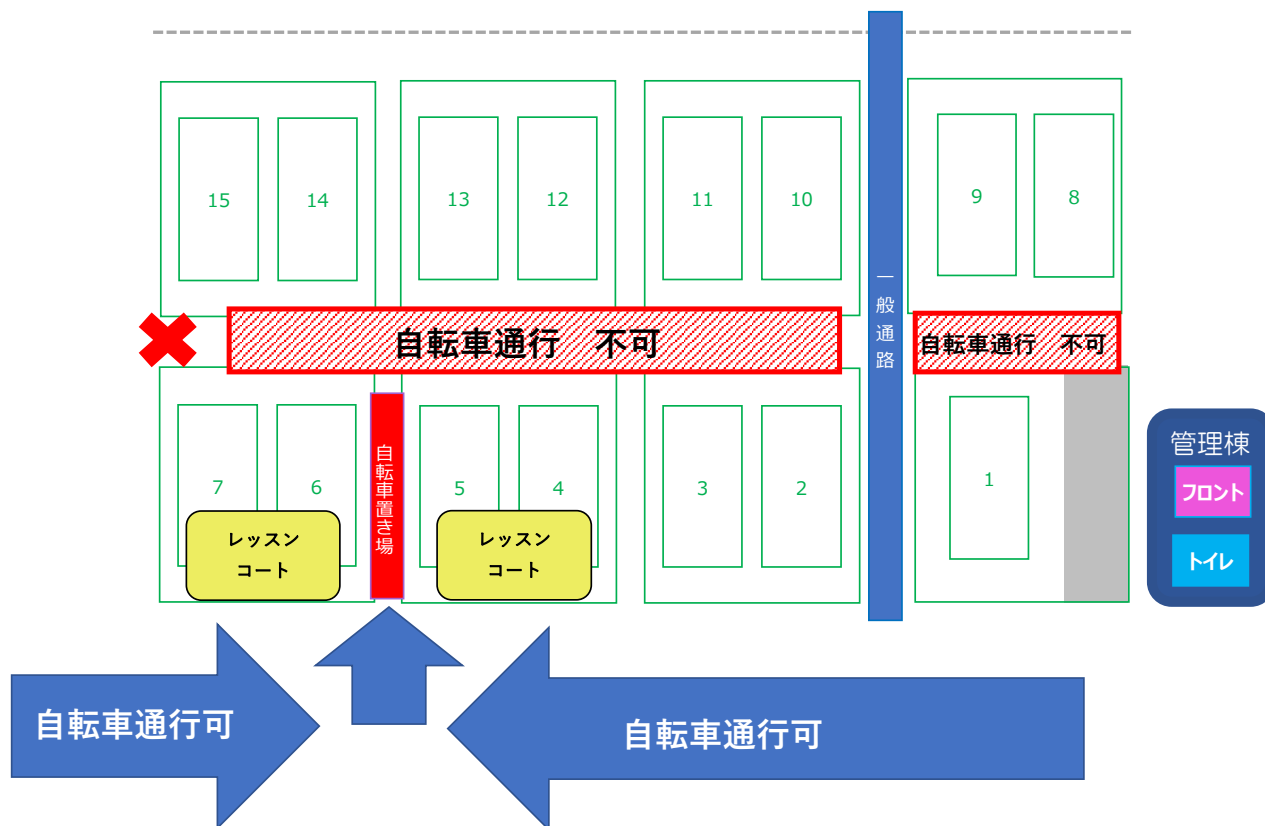

# 10/15(土) スーパージュニア開催時のフロント、駐輪場について

レッスン使用コート…9：00ー NO.4～7、ナイターのみNO.8,9も使用(別紙参照)

- フロント…センターコート向かいの管理棟1Fへ変更となります。
- お手洗い…センターコート向かいの管理棟地下1Fをご使用ください
- 自転車置き場…NO.5, 6コート間の通路へ斜めに駐輪ください。

# 10/16(日) スーパージュニア開催時のフロント、駐輪場について

レッスン使用コート…9：00ー NO.6、7(別紙参照)

- フロント…センターコート向かいの管理棟1Fへ変更となります。
- お手洗い…センターコート向かいの管理棟地下1Fをご使用ください
- 自転車置き場…NO.5, 6コートの間の南側(入口へ近い方)へ斜めに駐輪ください。