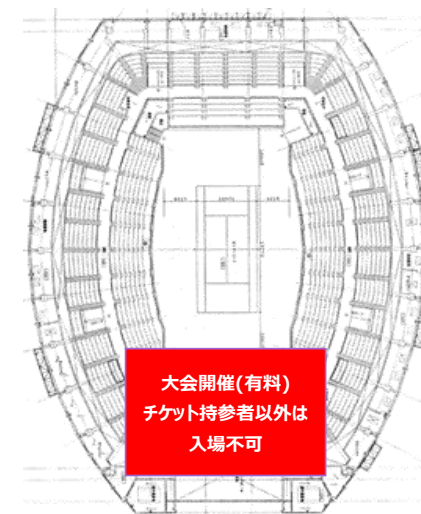

# 10/15(土) スーパージュニア開催時のフロント、駐輪場について

レッスン使用コート…9：00ー NO.4～7、ナイターのみNO.8,9も使用(別紙参照)

- フロント…センターコート向かいの管理棟1Fへ変更となります。
- お手洗い…センターコート向かいの管理棟地下1Fをご使用ください
- 自転車置き場…NO.5, 6コート間の通路へ斜めに駐輪ください。

# 10/16(日) スーパージュニア開催時のフロント、駐輪場について

レッスン使用コート…9：00ー NO.6、7(別紙参照)

- フロント…センターコート向かいの管理棟1Fへ変更となります。
- お手洗い…センターコート向かいの管理棟地下1Fをご使用ください
- 自転車置き場…NO.5, 6コートの間の南側(入口へ近い方)へ斜めに駐輪ください。