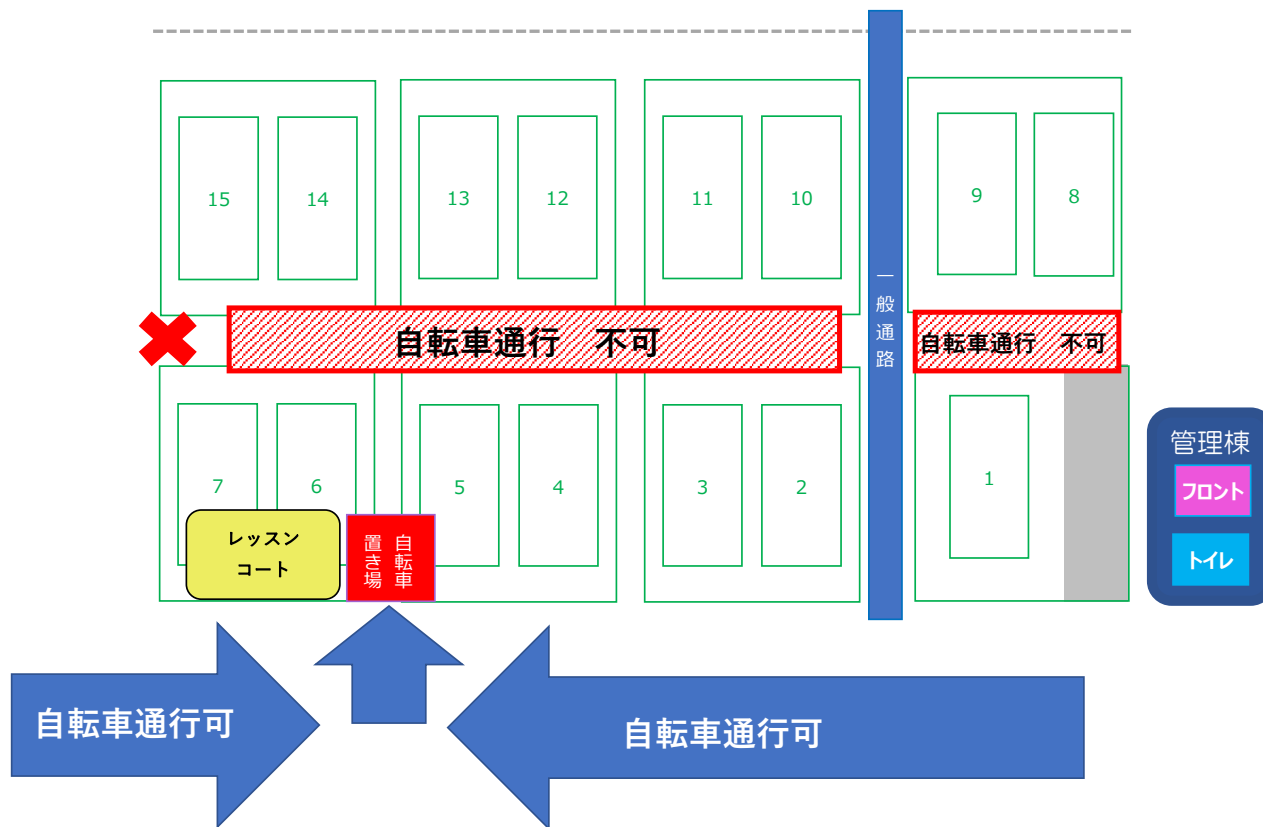

# 10/15(土) スーパージュニア開催時のフロント、駐輪場について

レッスン使用コート…9：00ー NO.4～7、ナイターのみNO.8,9も使用(別紙参照)

- フロント…センターコート向かいの管理棟1Fへ変更となります。
- お手洗い…センターコート向かいの管理棟地下1Fをご使用ください
- 自転車置き場…NO.5, 6コート間の通路へ斜めに駐輪ください。

# 10/16(日) スーパージュニア開催時のフロント、駐輪場について

レッスン使用コート…9：00ー NO.6、7(別紙参照)

- フロント…センターコート向かいの管理棟1Fへ変更となります。
- お手洗い…センターコート向かいの管理棟地下1Fをご使用ください
- 自転車置き場…NO.5, 6コートの間の南側(入口へ近い方)へ斜めに駐輪ください。