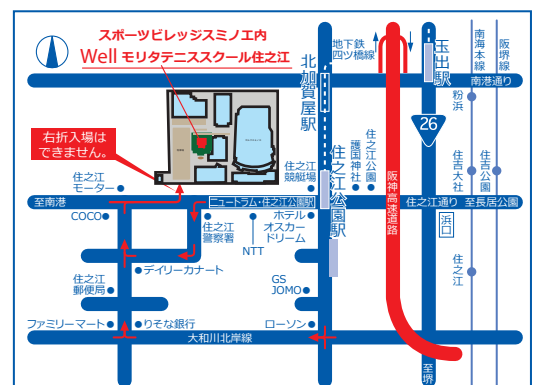

※期日以降は全額頂戴いたします

※3名に満たない場合は中止いたします。

※住之江校はインドアシューズ使用です 住之江校にてレンタルできます！

**お問い合わせ、申込は住之江校まで！**

WELL モリタテニススクール住之江

<http://www.mtp-tennis.com/suminoe/>

**TEL : 06-6681-0230**