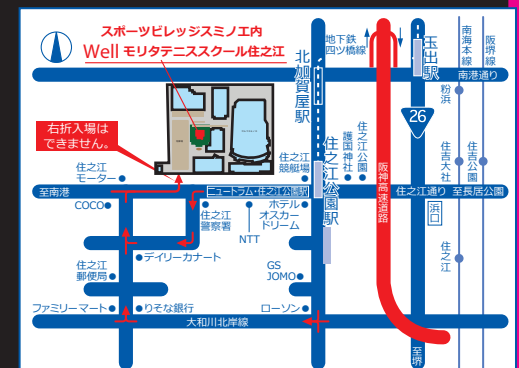

※3日前に3名以上の募集がない場合、休講にいたします。

※キャンセルは3日前まで。それ以降のキャンセルは全額頂戴いたします。

※住之江校はインドアシューズ専用になります。お持ちでない方は無料レンタルをご利用ください。

お問い合わせ、申込は住之江校まで！

WELL モリタテニススクール住之江 <http://www.mtp-tennis.com/suminoe/>

TEL : 06-6681-0230

# 出張レッスン

担当：近藤

現在、閉館中の鞆校のために…近藤！出張いたします！！！！

日時：6/3(木) 11:10~ (テーマ：ストローク)

6/10(木) 11:10~ (テーマ：ボレー)

6/17(木) 11:10~ (テーマ：ダブルス)

対象：はじめて / 初級

各部：定員：8名