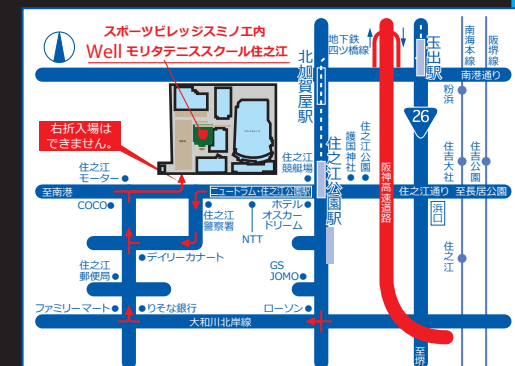

★コートとダブルス

- ・ 14:40~16:10 (対象：初中級以上) 定員：6名

料金：各部 **¥2,200**

※3日前に3名以上の募集がない場合、休講にいたします。

※キャンセルは3日前まで。それ以降のキャンセルは全額頂戴いたします。

※住之江校はインドアシューズ専用になります。お持ちでない方は無料レンタルをご利用ください。

お問い合わせ、申込は住之江校まで！

WELL モリタテニススクール住之江 <http://www.mtp-tennis.com/suminoe/>

TEL : 06-6681-0230